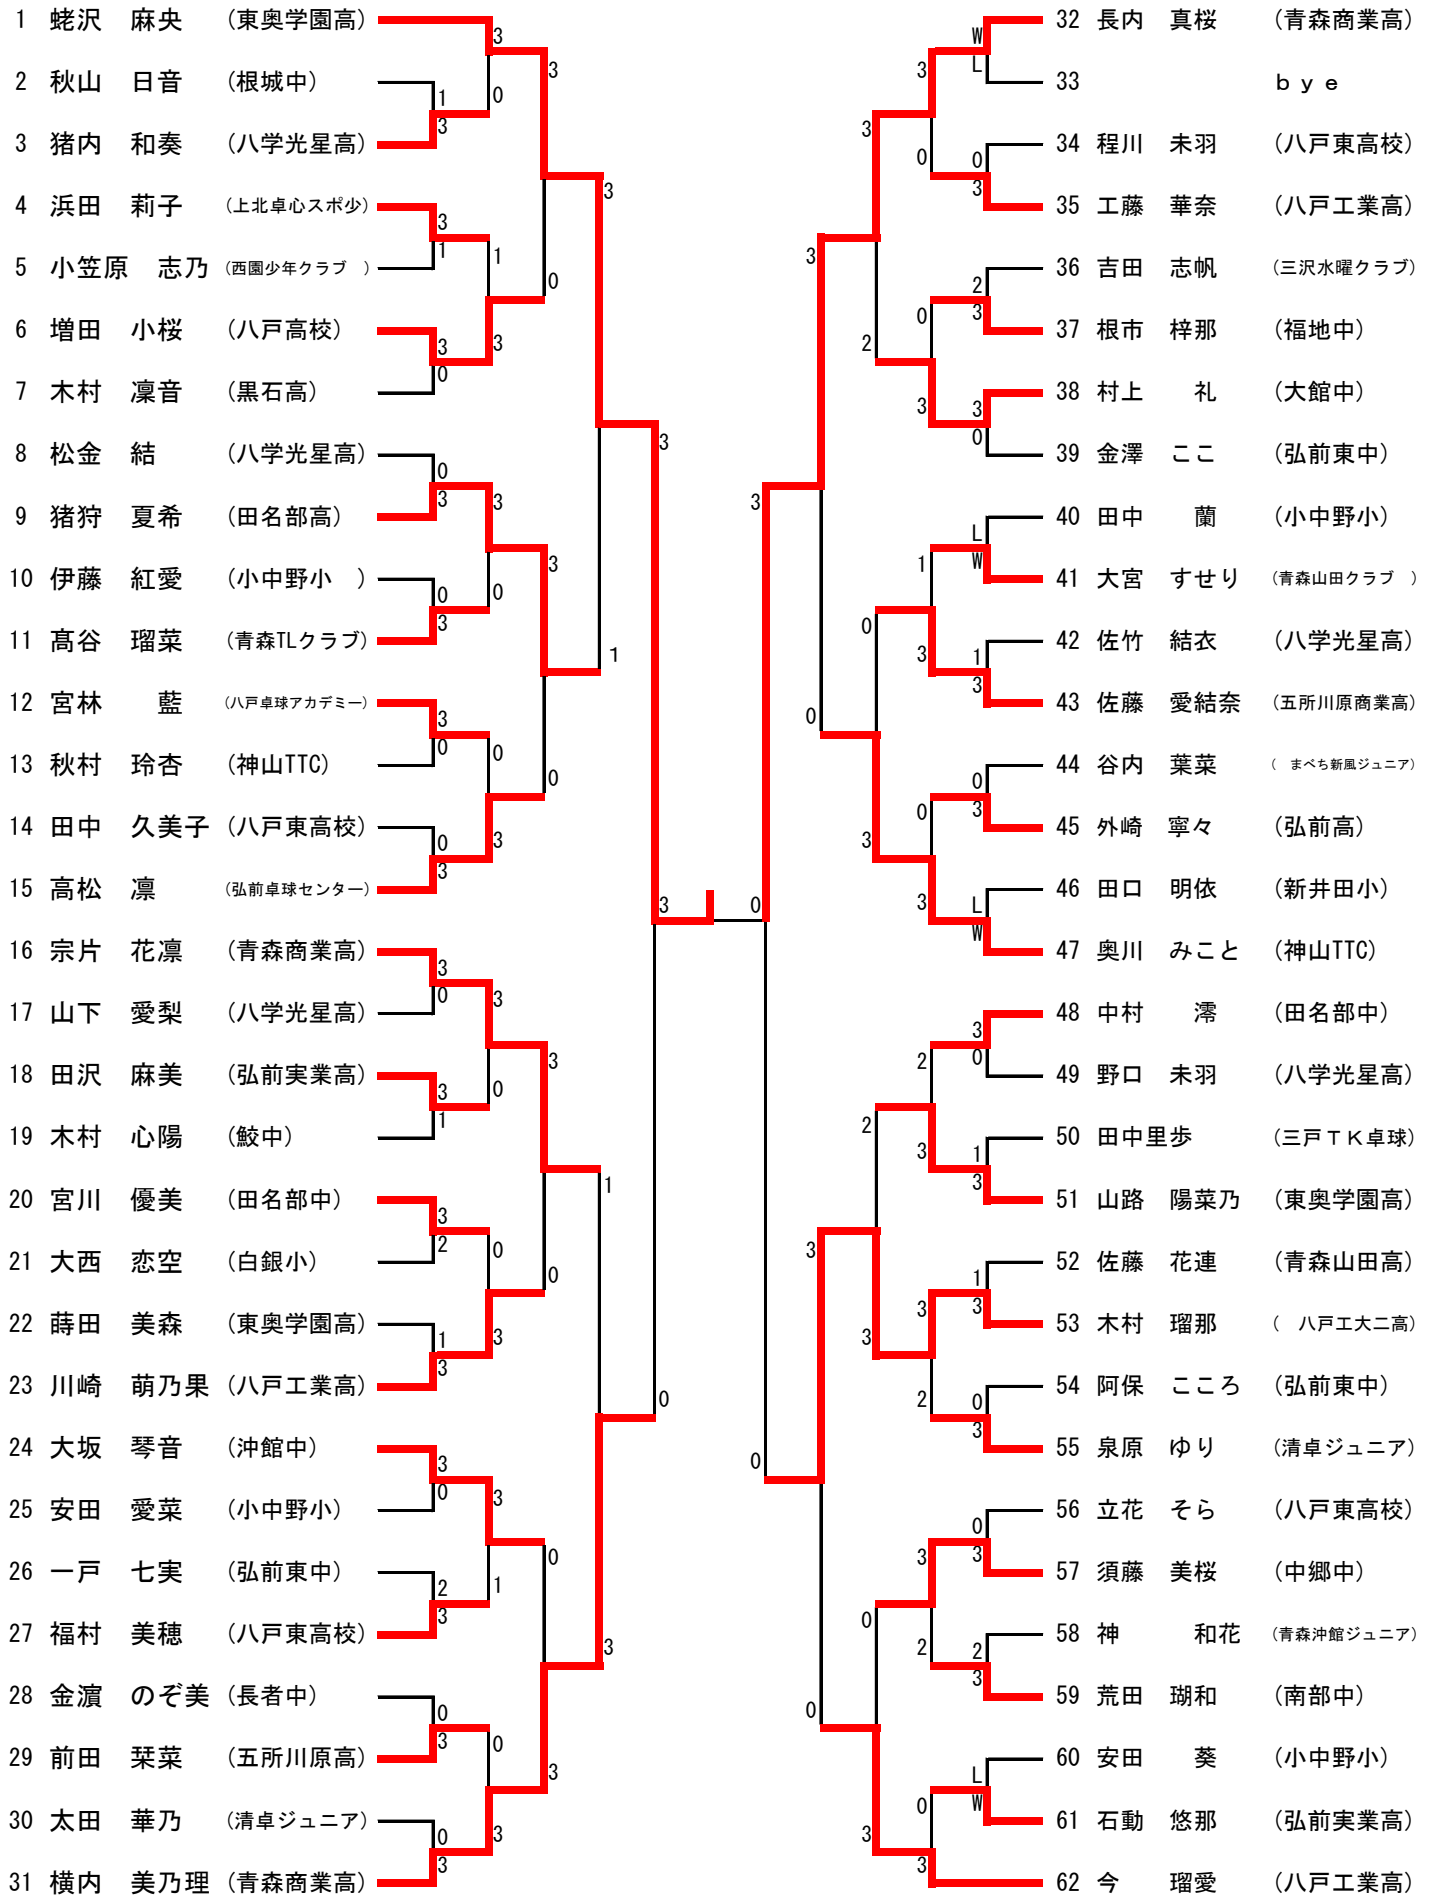

# ジュニア女子 (1)

蛭沢  
(東奥学園高)

3 2

三國  
(八戸工業高)

# ジュニア女子 (2)